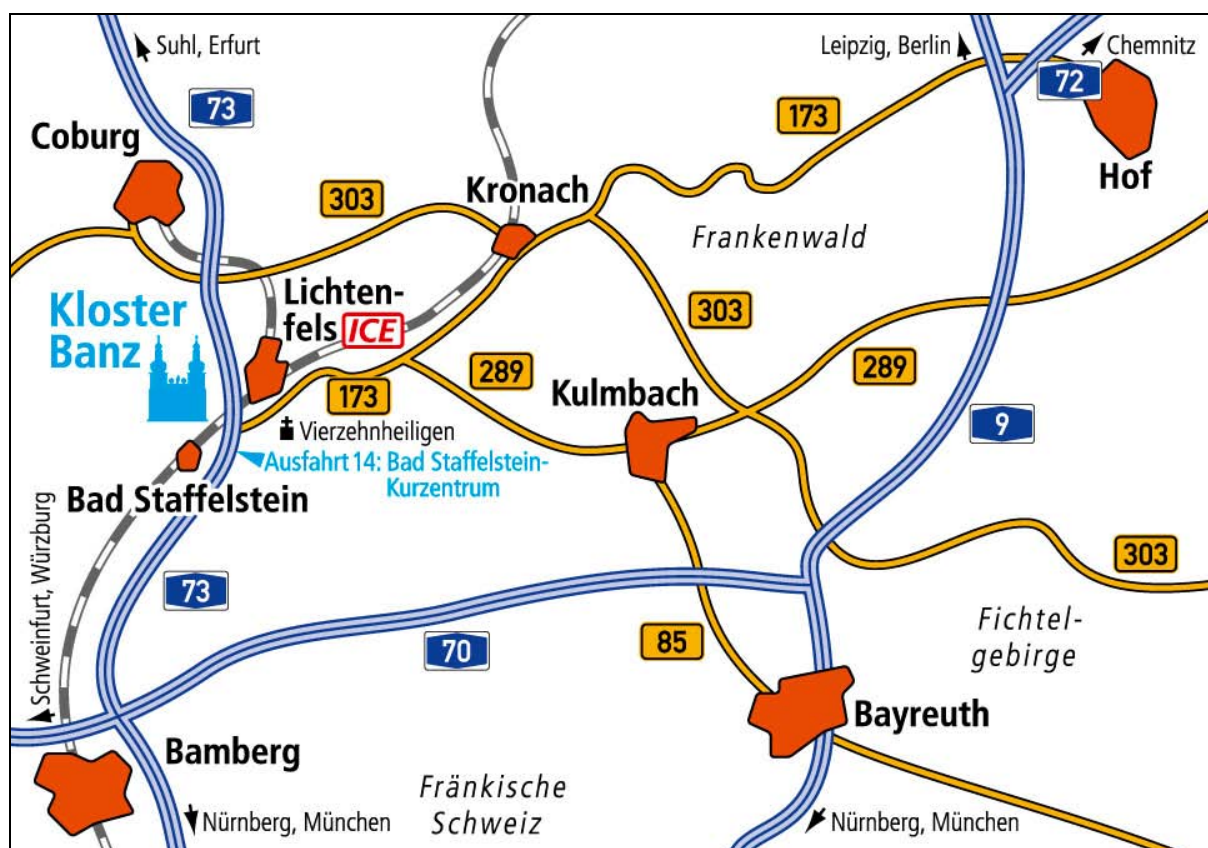

## Anfahrtsplan für das Bildungszentrum Kloster Banz

### Bahn

Bis Bahnhof Bad Staffelstein oder Lichtenfels (ICE-Halt), dann weiter mit dem Taxi nach Kloster Banz

### Auto

- **Von Nürnberg** über A3 bis AK Fürth/Erlangen, weiter auf A73 bis AS 14 Bad Staffelstein-Kurzentrum, ab hier Beschilderung Kloster Banz
- **Von Schweinfurt/Würzburg** über A70 bis Bamberg, weiter auf A73 bis AS 14 Bad Staffelstein-Kurzentrum, ab hier Beschilderung Kloster Banz
- **Von Erfurt/Suhl** über A73 bis AS 12 Lichtenfels-Nord, ab hier Beschilderung Kloster Banz
- **Von Berlin** über A9 bis AS 32 Naila, dann über B173 bis Lichtenfels, weiter auf A73 bis AS 12 Lichtenfels-Nord oder AS 14 Bad Staffelstein-Kurzentrum, ab hier Beschilderung Kloster Banz
- Angaben für Navigationssysteme  
GPS-Koordinaten: 50°08'02" N / 11°00'02" O  
Kloster-Banz-Straße, 96231 Bad Staffelstein